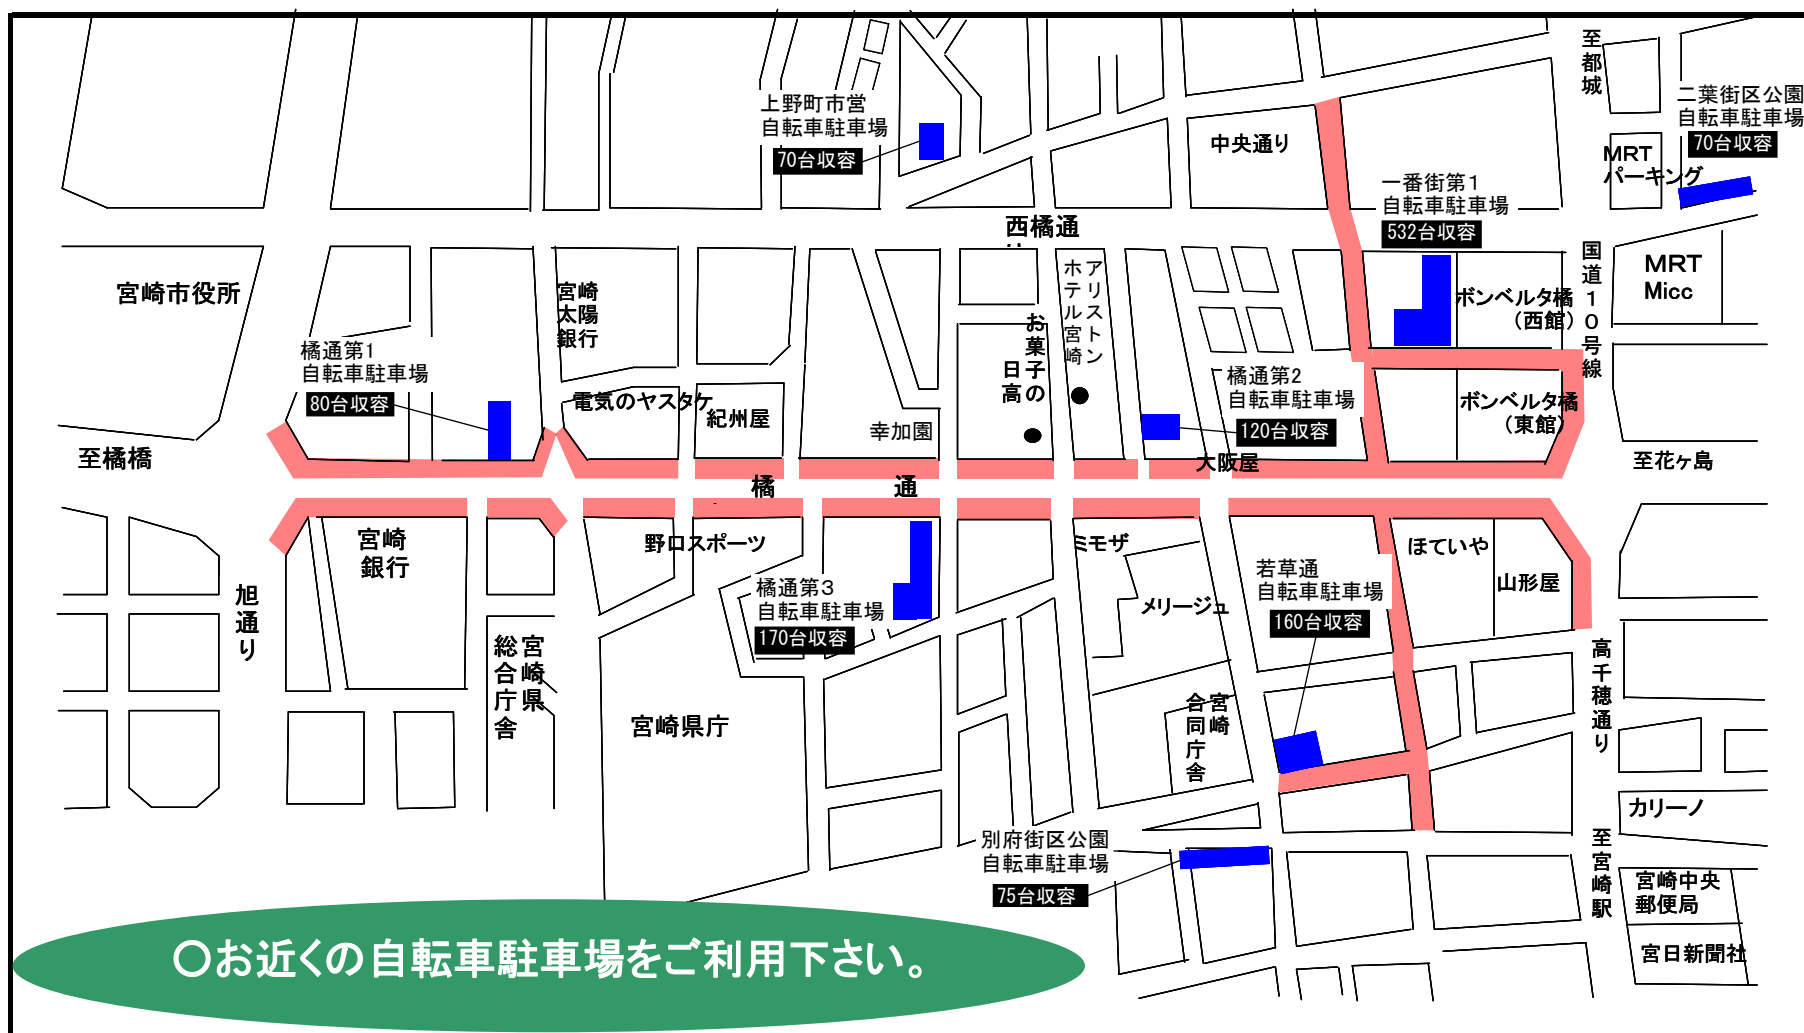

お知らせ

1月31日(木)は、福岡ソフトバンクホークスパレード開催のため、**午後3時00分**から**午後6時30分**まで、この駐輪スペースは利用できません。

下記自転車駐車をご利用ください。

皆様のご協力をお願いします。

宮崎市スポーツランド推進課・生活安全課

自転車駐車場案内図

<中心市街地>

■ : 自転車駐車場 ■ : 放置禁止区域